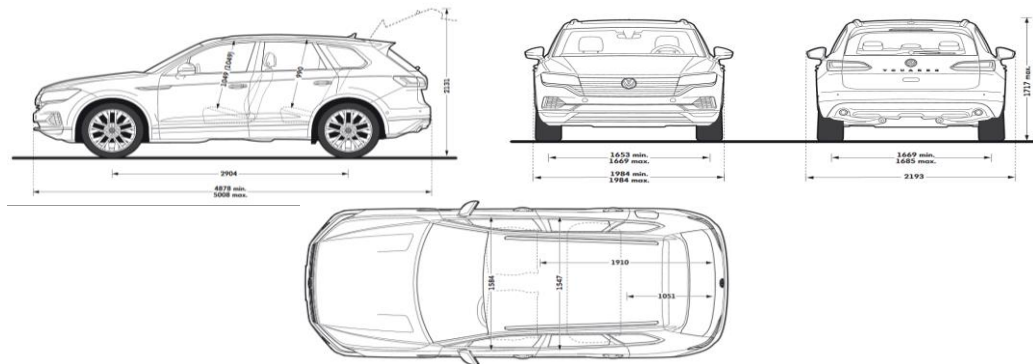

Комплектация	Respect		Status		Exclusive		R-Line		
	TSI	TDI V6	TSI	TDI V6	TSI V6	TSI	TDI V6	TDI V6	TSI V6

Технические характеристики***

Двигатель	TSI	TDI V6	TSI V6
Тип	бензиновый	дизельный	бензиновый
Рабочий объем, см³/ тип двигателя	1984	2967	2995
Макс. мощность кВт / л.с. / при оборотах/мин.	183/249 /5000-6000	183/249 /3000-4500	250/340 /5300-6400
Макс. крутящий момент Нм / при оборотах/мин.	370 /1600-4500	600 /1500-2750	450 /1340-5300
Масса			
Сварочная масса, кг	1955	2040	2040
Динамика			
Макс. скорость, км/ч	225	230	250 (тех. огр.)
Время разгона 0-80 км/ч / 0-100 км/ч, с.	4,7 / 6,8	4,6 / 6,8	4,0 / 5,9
Расход топлива			
в городском цикле, л/100км	10	8,2	11,5
в загородном цикле, л/100км	7,1	6,5	7,6
в смешанном цикле, л/100км	8,2	7,1	9,1
выбросы CO₂ в смешанном цикле, г/км	188	188	208
Прочие размеры			
Угол въезда/съезда (стандартная подвеска при полной массе)	23,3°/17,2°		
Угол рампы (стандартная подвеска при полной массе)	13,5°		
Диаметр разворота, м	12,2 (11,2 с подруливающей задней осью)		
Объем багажного отделения при разложенных и сложенных задних сиденьях, л	810-1800		
Объем топливного бака, л	~75 (опция 90)