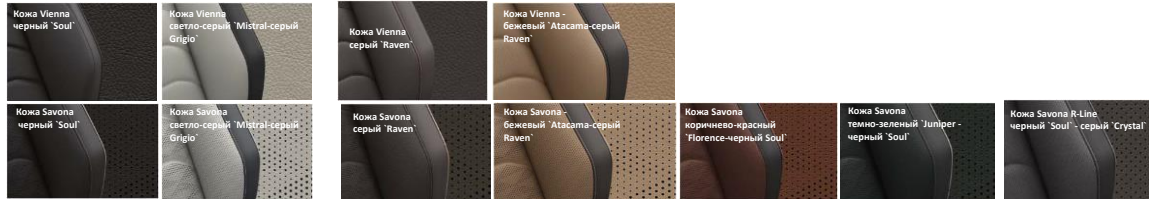

* доступно к заказу позднее

** недоступно к заказу для версии Exclusive